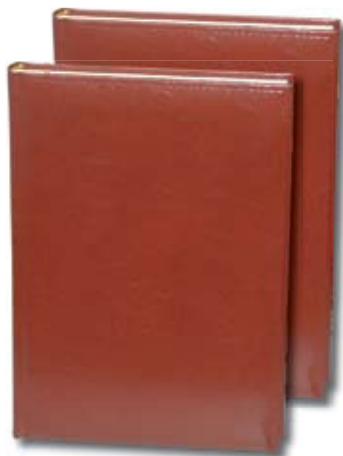

rokovnici • stolne mape

ROKOVNIK 20x26cm
SPIRALNI UVEZ, 272 STR.
Art. 001

ROKOVNIK 20x26cm
KOŽNI UVEZ, 272 STR.
Art. 002

MAPA KOŽNA
Drveni okvir s mjestom za mapu s vašim logom. Dodatak adresar, planeri, album za vizitke
Art. 004

ROKOVNIK A-5
Kožna korica - smeđa
Art. 003

MAPA KOŽNA CRNA
S mjestom za mapu s vašim logom. Mjesto za adresar, planer i album za vizitke
Art. 005